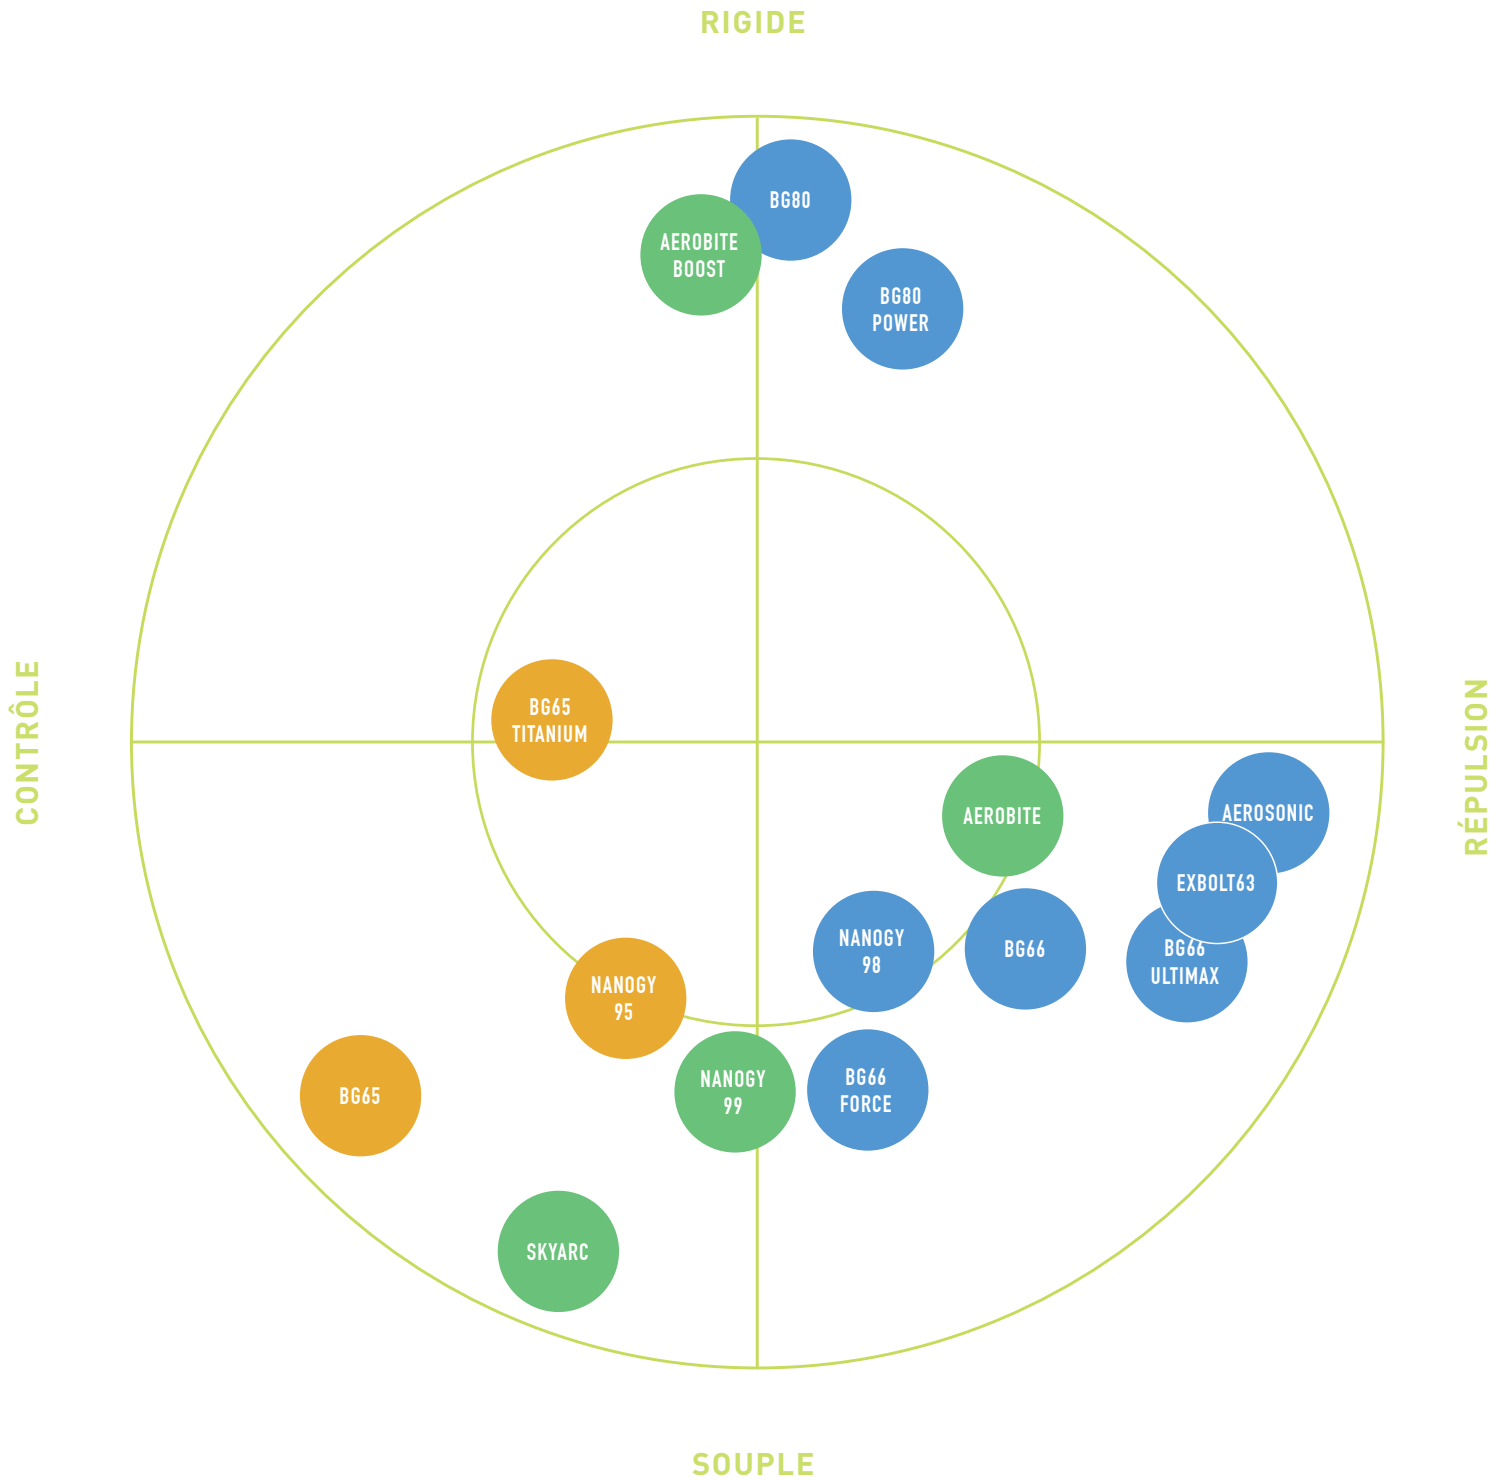

PRIX **70 €**

PC 37 JUNIOR

POINTURE Du 33 au 38
COLOR White/Red
RÉFÉRENCE 270-SHB37JREX-114

PRIX **50 €**

CORDAGE

CONTRÔLE

	BG AEROBITE	BG AEROBITE BOOST	BG SKY ARC
Coloris	RED/WHITE	BLUE/ORANGE	PINK/YELLOW
Jauge	0.61 & 0.67	0.61 & 0.72	0.69
Longueur	200m / Garniture	200m / Garniture	Garniture
Référence	202RBGABBRG / 201BGAB	202BGABBTGJN / 201BGABTGJN	201-BGSKYYX-011
PVC	220 € / 27 €	220 € / 27 €	27 €