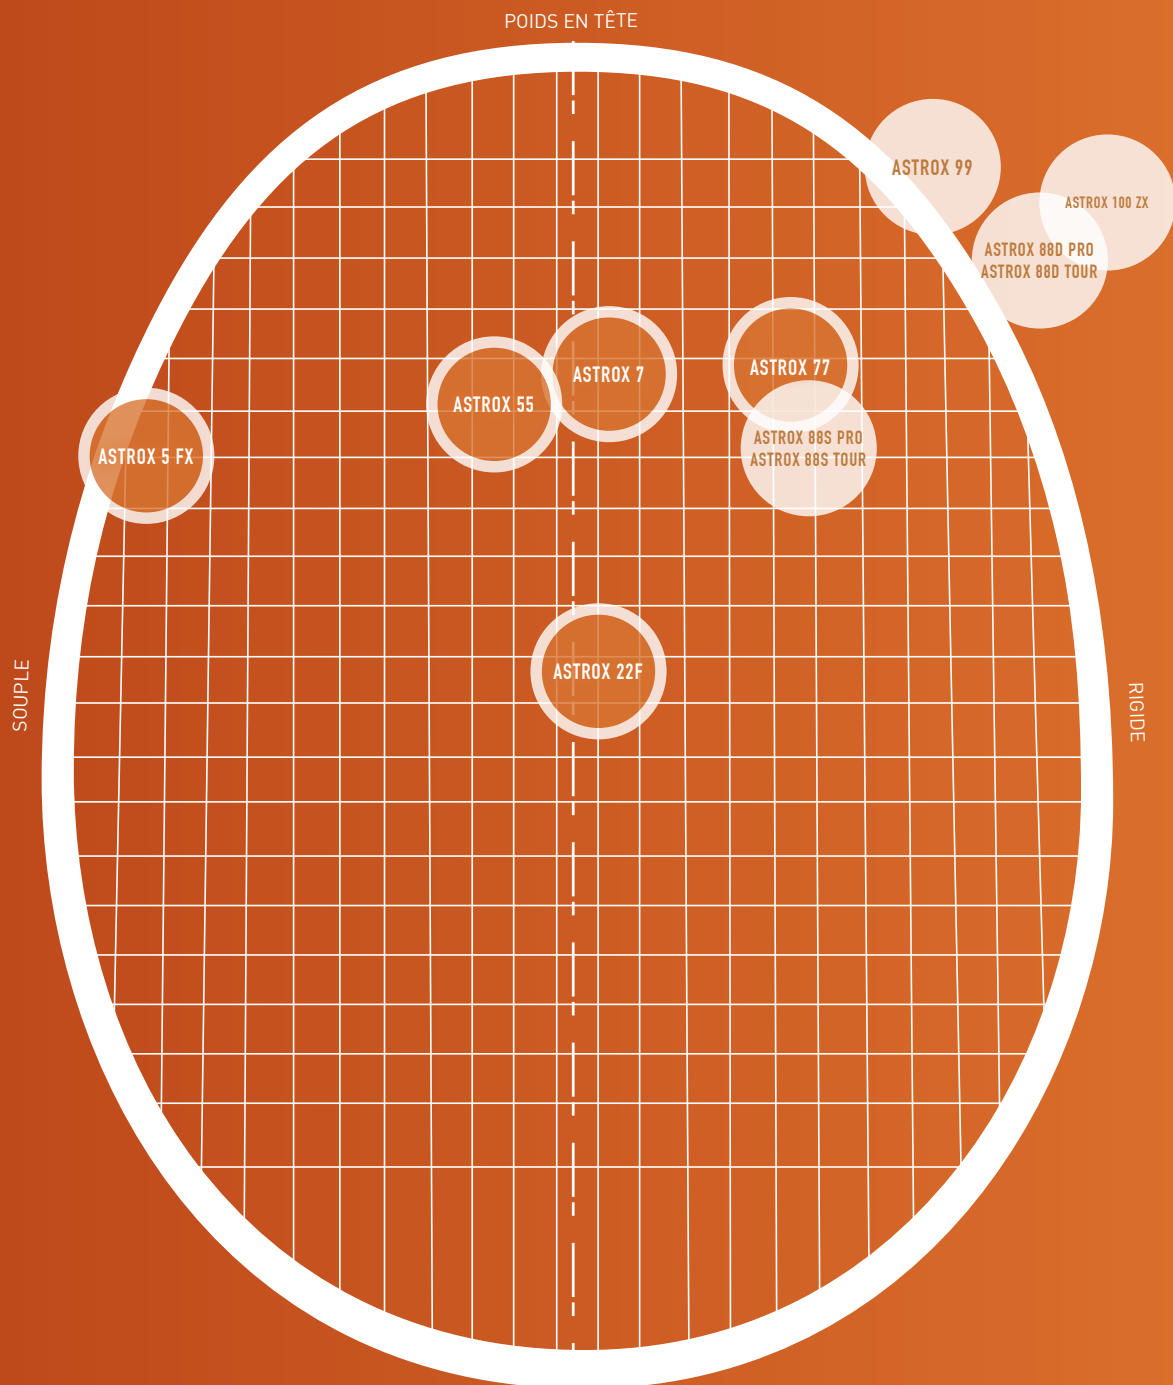

Oui, aujourd'hui n'est pas un jour ordinaire.

Aujourd'hui sera le plus beau jour de l'œuvre de ma vie.

Jusqu'à, peut-être, demain.

ASTROX

STEEP ATTACK

- Débutant à intermédiaire
- ◐ Intermédiaire à avancé
- Avancé