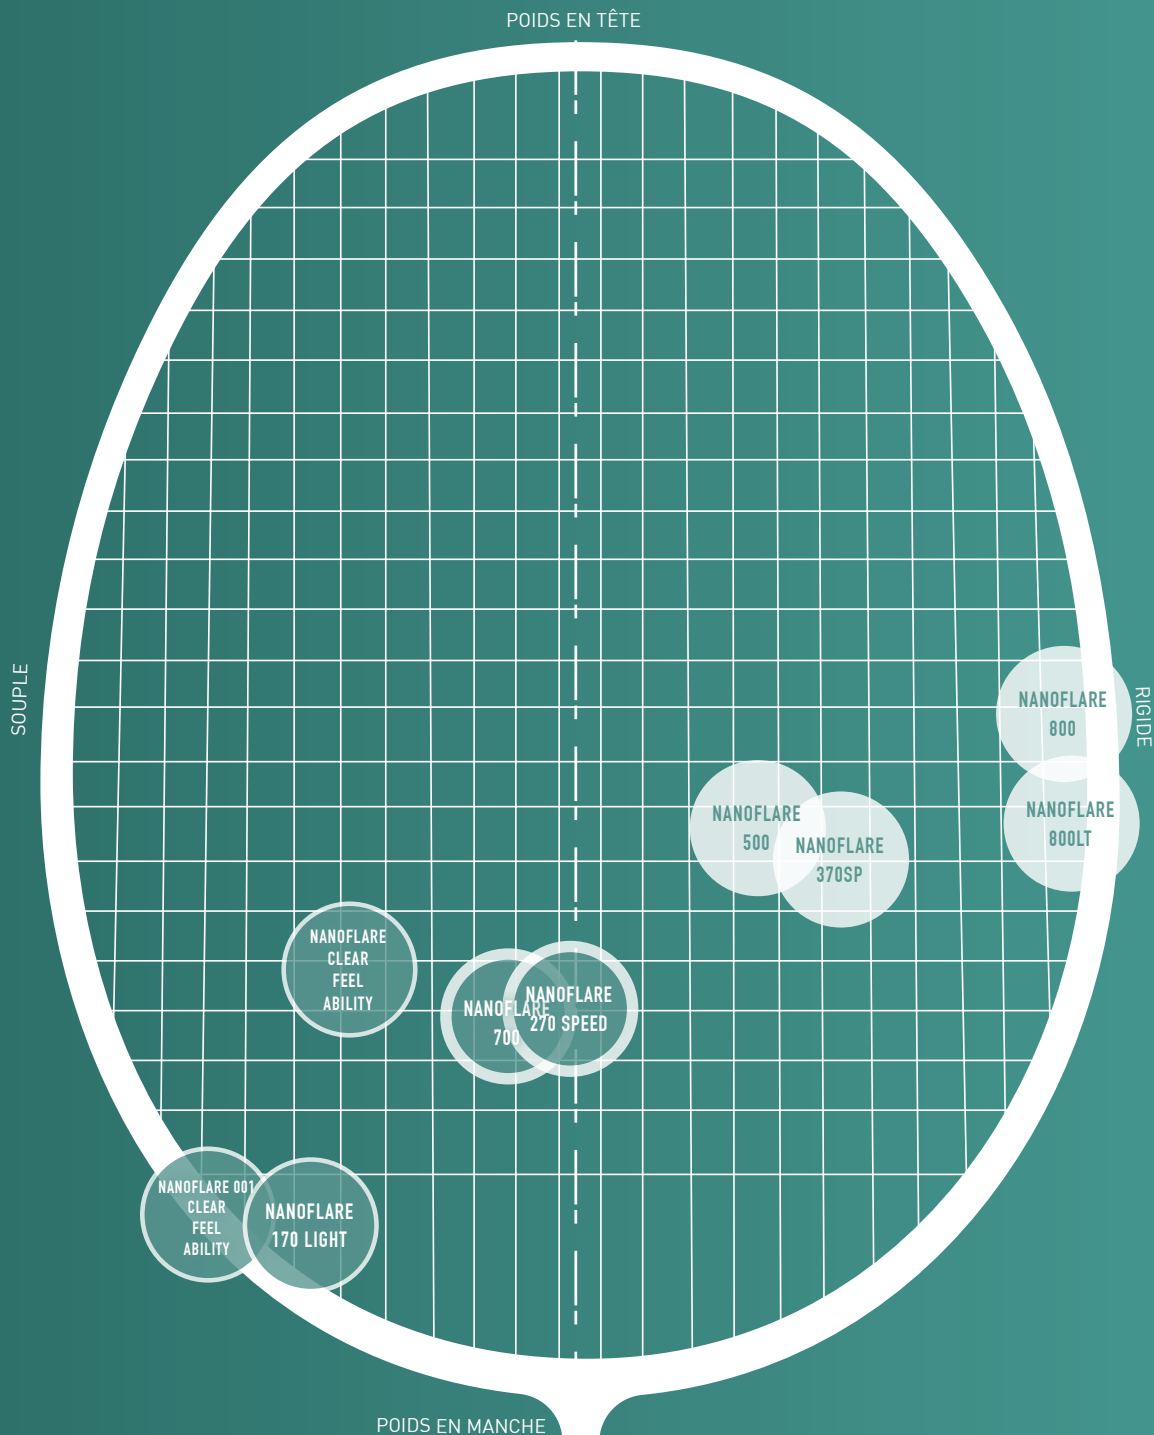

NANOFLARE

RAPID FIRE

- Débutant à intermédiaire
- ◐ Intermédiaire à avancé
- Avancé