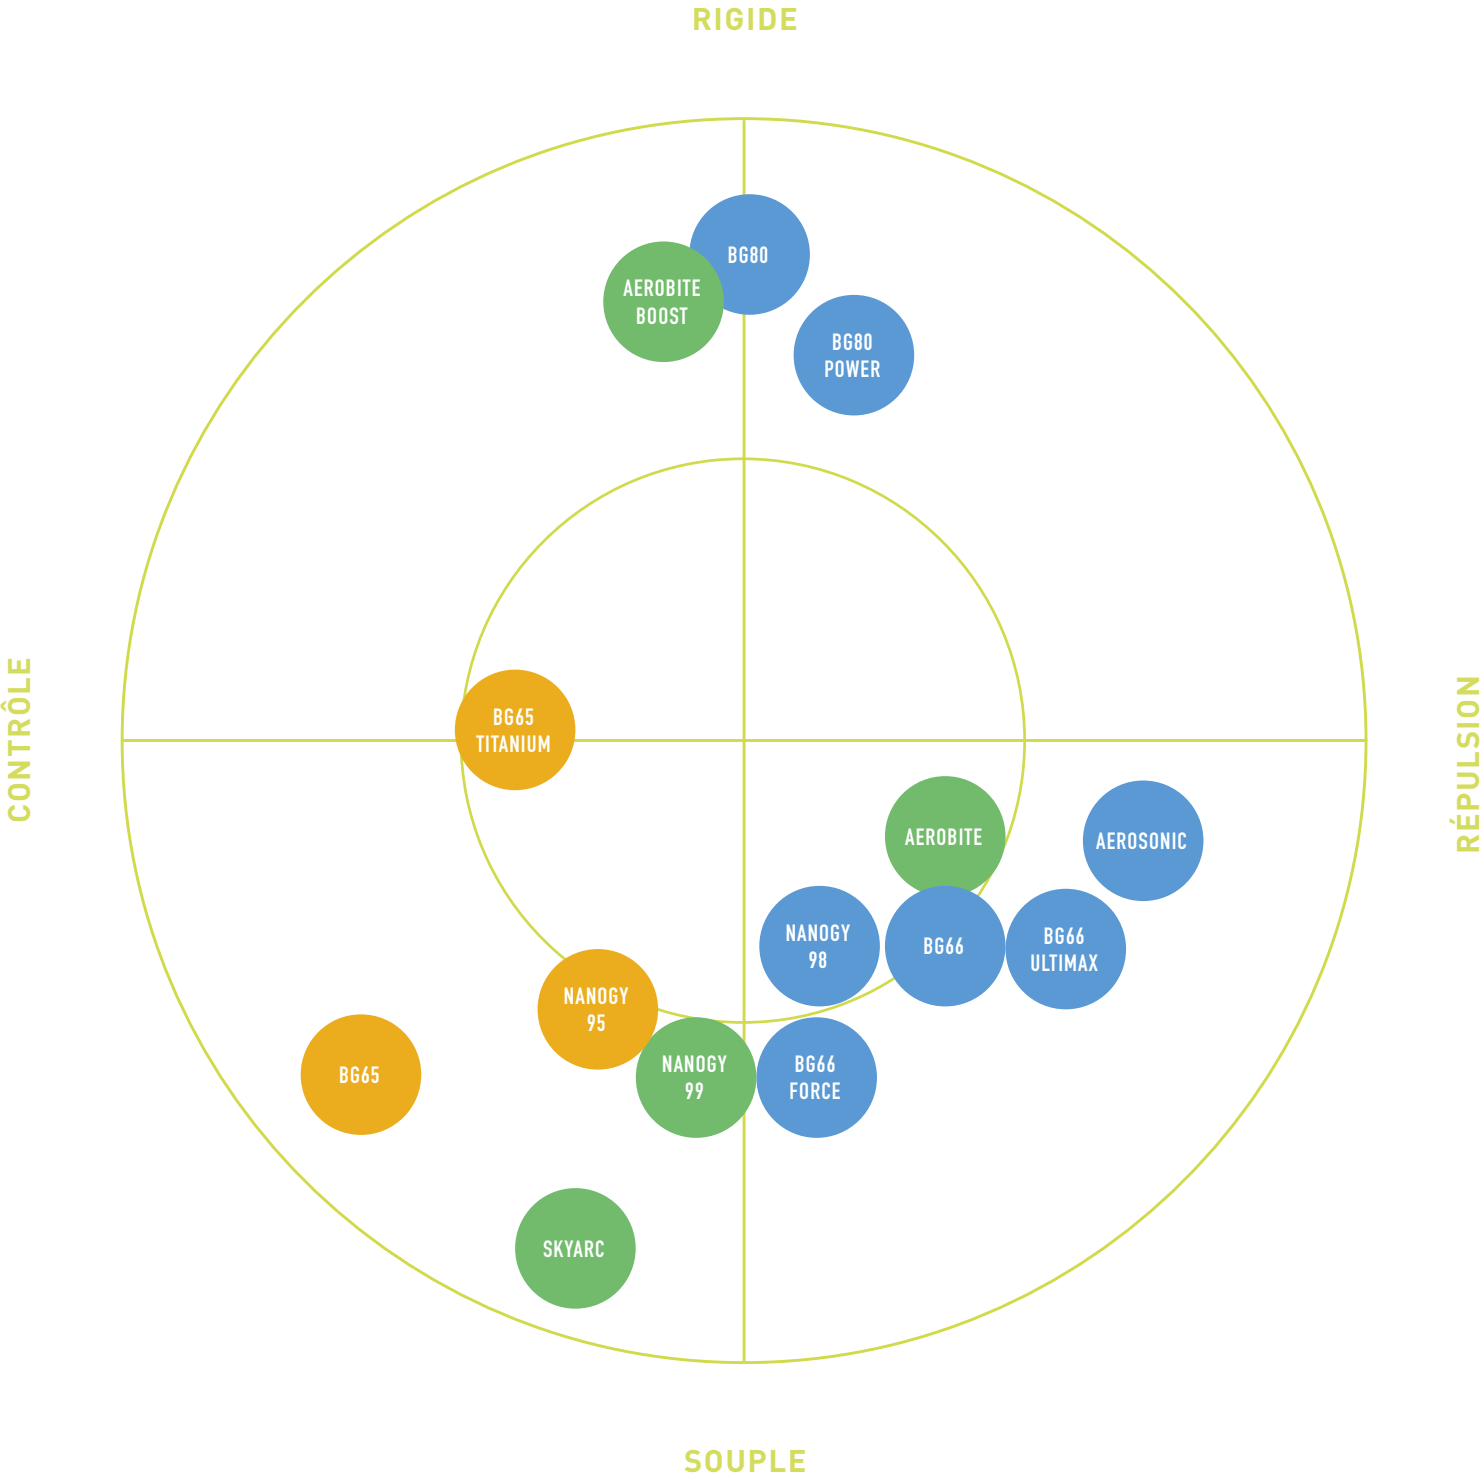

PRIX **60 €**

PC 36 JUNIOR

POINTURE Du 33 au 36
COLOR White/Blue
RÉFÉRENCE 270-SHB36JREX-207

PRIX **50 €**

CORDAGE

CORDAGE

CONTRÔLE

	BG AEROBITE	BG AEROBITE BOOST	BG SKY ARC
Coloris	RED/WHITE	GREY/YELLOW	WHITE
Jauge	0.61 & 0.67	0.61 & 0.72	0.69
Longueur	200m / Garniture	200m / Garniture	Garniture
Référence	202RBGABBRG / 201BGAB	202BGABBTGJN / 201BGABBTGJN	201-BGSKYYX-011
PVC	210 € / 27 €	210 € / 27 €	27 €