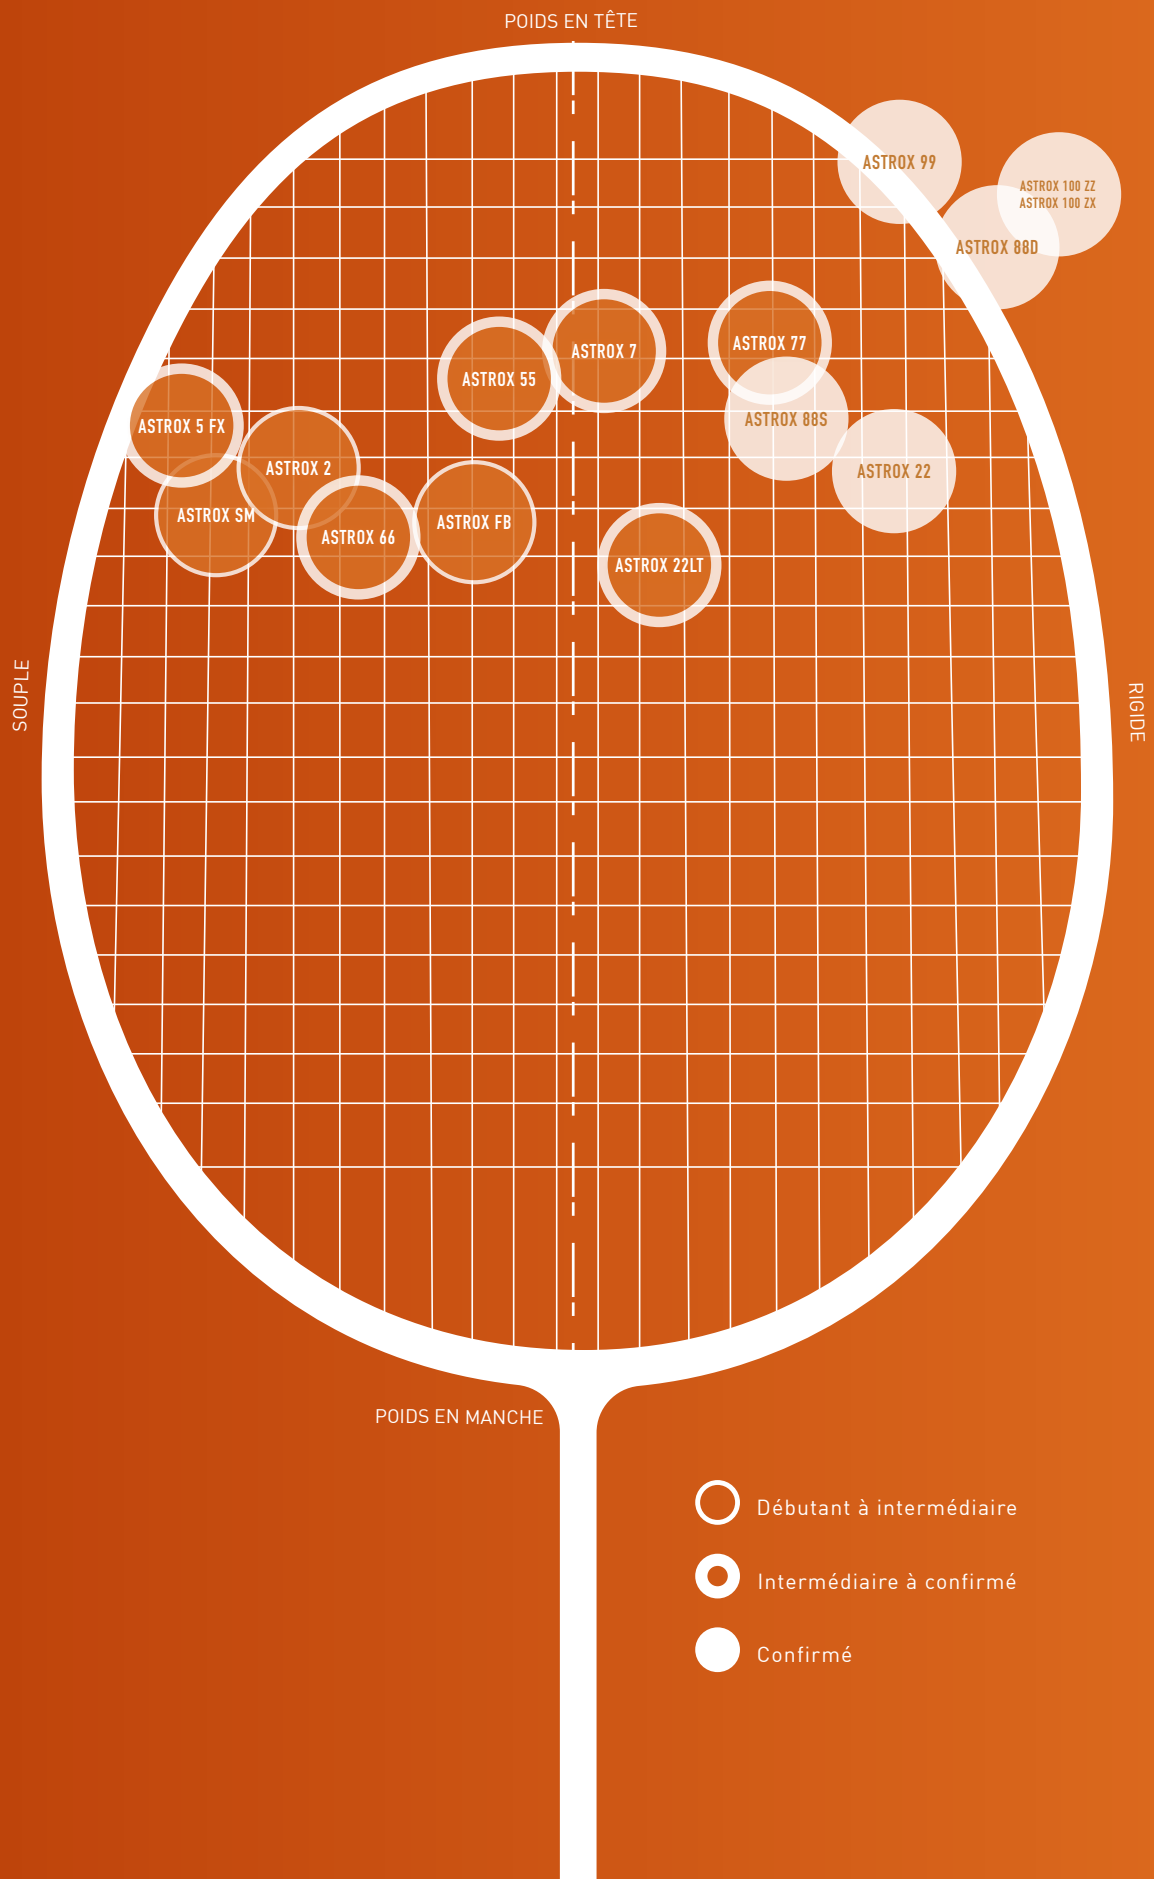

20
20

B
A
D
M
I
N
T
O
N

ASTROX

STEEP ATTACK

RAQUETTES

	ASTROX 100 ZZ	ASTROX 100 ZX	ASTROX-99	ASTROX-99 NON CORDÉE	ASTROX-88S	ASTROX-88D	ASTROX-77	ASTROX-66	ASTROX-22
Coloris	DARK NAVY	DARK NAVY	SUNSHINE ORANGE	SUNSHINE ORANGE	EMERALD GREEN	RUBY RED	SHINE YELLOW METALLIC BLUE	MIST PURPLE	MAT BLACK
Ref.	231ASTROX100ZZYX	231ASTROX100ZXGE	231ASTROX99OR	232ASTROX99OR	231ASTROX88SV	231ASTROX88DRG	231ASTROX77JN 231ASTROX77BL	231ASTROX66VI	231ASTROX22N
Poids	3U4 (88g)	3U4 (88g)	4U4 (83g)	3U4 (88g)	3U4 (88g)	3U4 (88g)	4U4 (83g)	4U4 (83g)	2F5 (68g)
Equilibre	Poids en tête								
Rigidité	Très rigide	Très rigide	Rigide	Rigide	Rigide	Rigide	Medium	Medium	Rigide
PVC	240 €	180 €	220 €	210 €	210 €	210 €	200 €	190 €	160 €