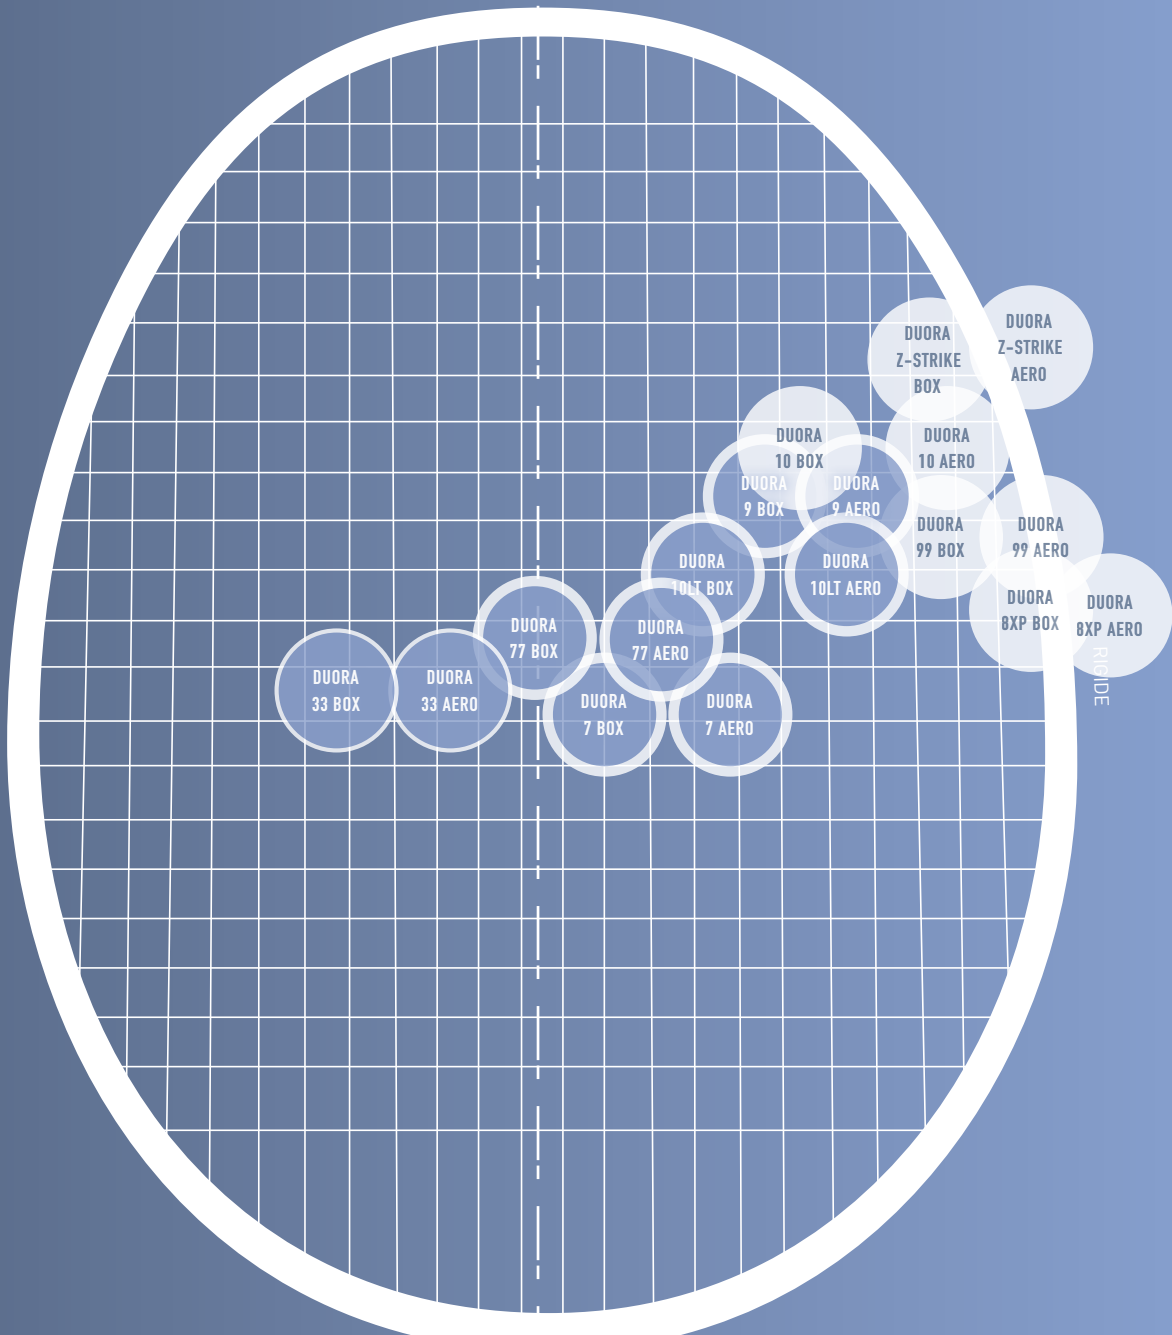

DUORA

DUAL IMPACT

POIDS EN TÊTE

SOUPLE

RIGIDE

POIDS EN MANCHE

- Débutant à intermédiaire
- Intermédiaire à confirmé
- Confirmé