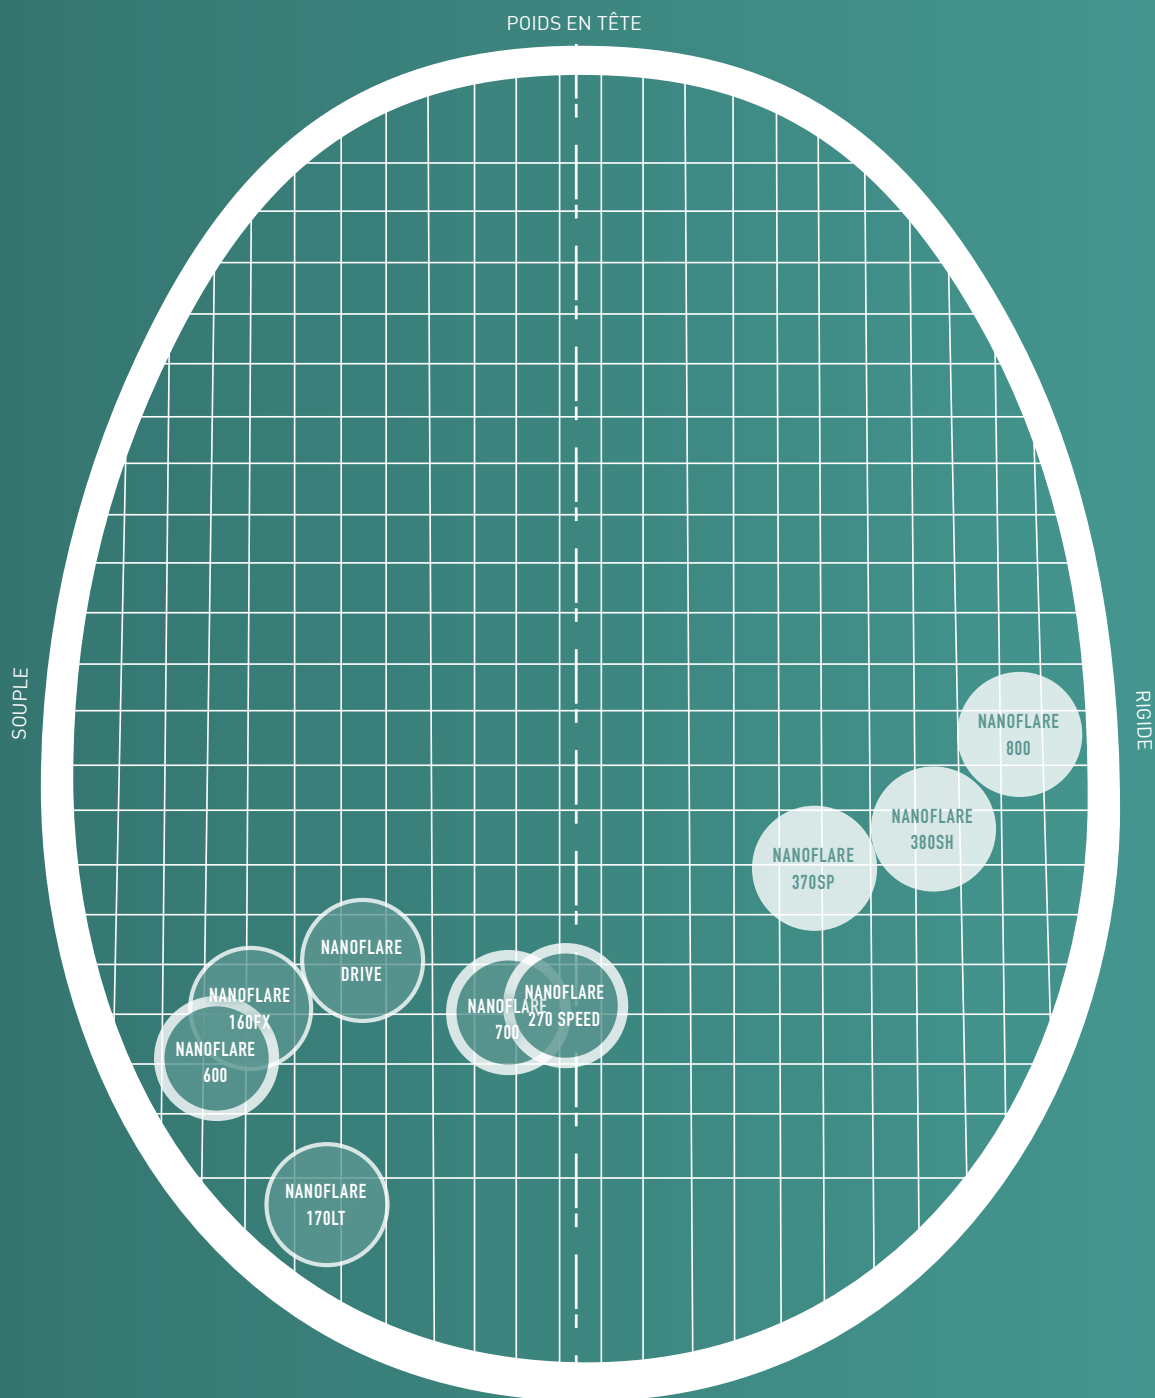

NANOFLARE

RAPID FIRE

POIDS EN MANCHE

- Débutant à intermédiaire
- ◐ Intermédiaire à confirmé
- Confirmé